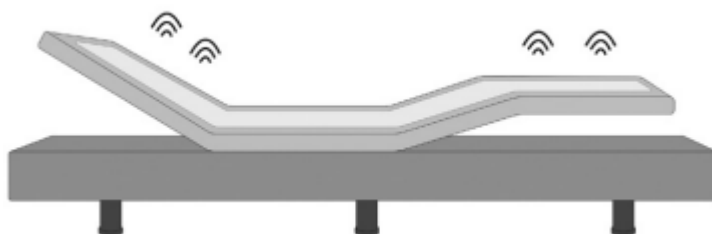

Гарантийный талон на трансформируемые основания: Smart Bed, Basic Concept, Foldable Base.

В упаковку кроватей трансформируемых Ormatek Smart Bed, Basic Concept, Foldable Base вложена инструкция, содержащая подробную информацию по сборке и эксплуатации основания. Изучите инструкцию до момента сборки и эксплуатации.